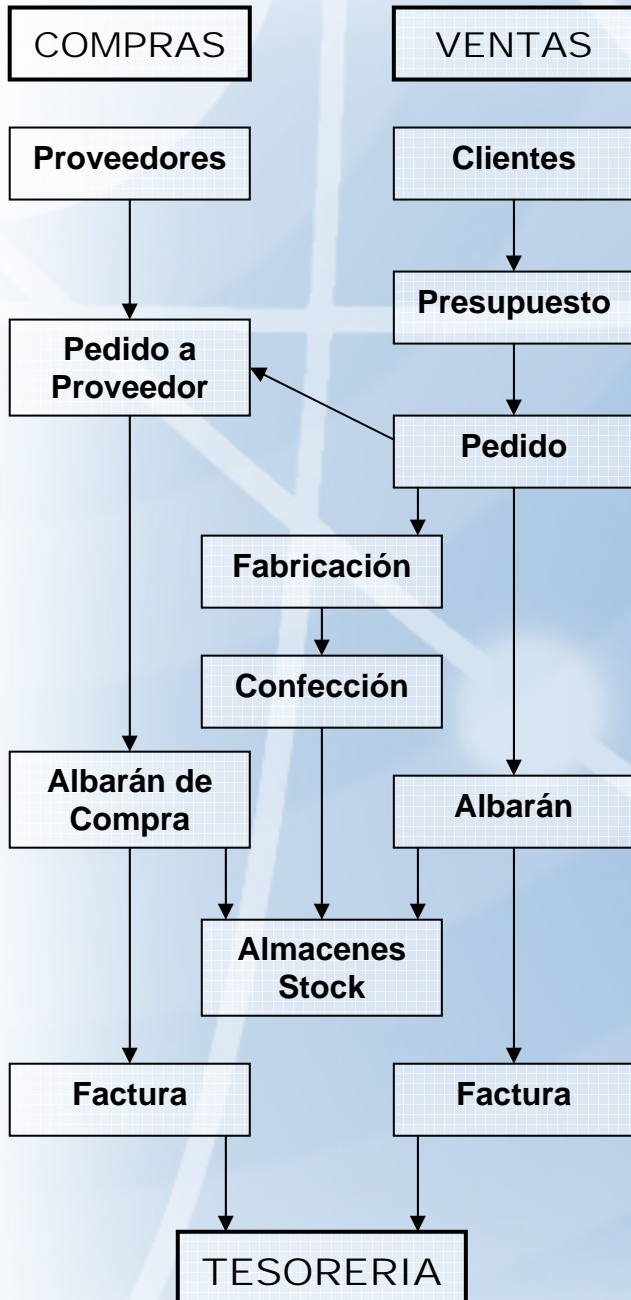

www.futuroinformatica.com
info@futuroinformatica.com

GestFutuRO Toldos

Software de Gestión / Fabricación

QUIENES SOMOS

Futuro Informática Profesional S.L. es una empresa de servicios dedicada a la solución integral de problemas informáticos para profesionales.

ADAPTABILIDAD

Nuestro software de gestión comercial tiene una gran potencia, múltiples formas de trabajar con flexibilidad y la posibilidad de **adaptarse** al cliente en aspectos como la impresión de listados y documentos, estructura de gestión y ciclo básico de funcionamiento.

EXPERIENCIA

Nuestra experiencia abarca más de diez años en el sector del software para empresas. Nuestra cartera de clientes satisfechos nos avala, y nuestro personal es experto en solucionar las diversas necesidades que pueden surgir en su empresa.

LA MEJOR RELACION CALIDAD/PRECIO

Nuestro precio en comparación con la amplitud del programa, los servicios que lo acompañan y la satisfacción del cliente son el mejor del mercado.

POTENCIA, SENCILLEZ Y FLEXIBILIDAD

Nuestro software ha sido diseñado para adaptarse a casi cualquier necesidad que le pueda surgir, pero sin obligarle a seguir pasos innecesarios o rellenar datos superfluos para usted.

SERVICIO PERSONALIZADO

Nos preocupamos por que su empresa sea rentable, nuestro personal se involucrará personalmente en solucionar sus problemas informáticos. Un servicio insuperable.